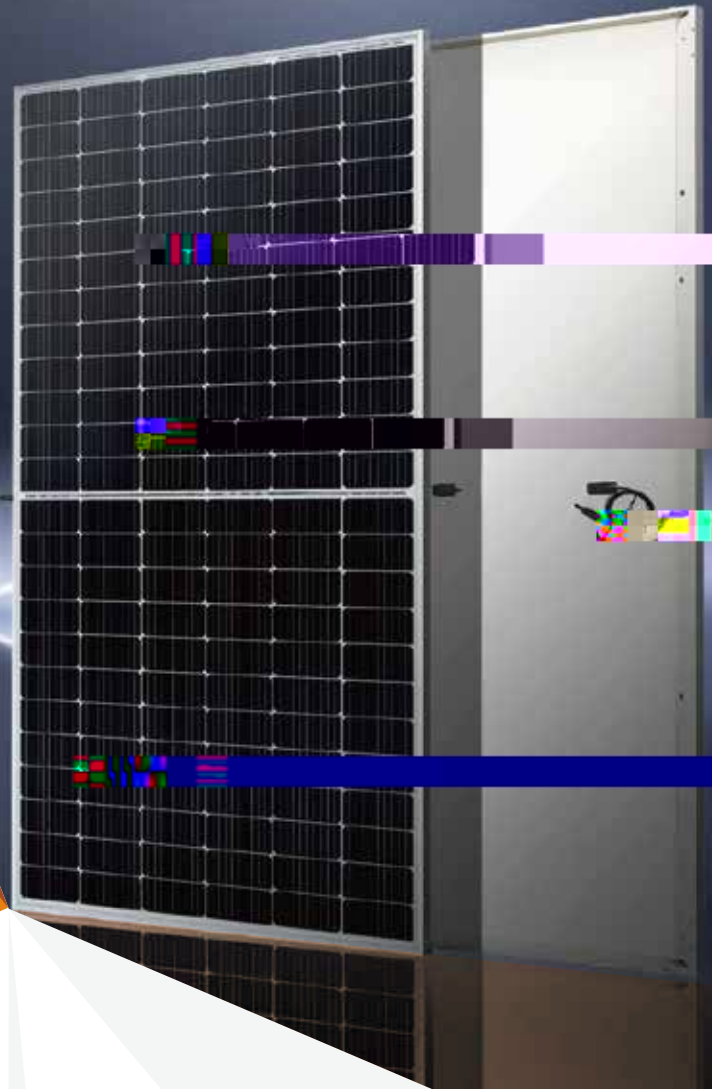

BISTAR

TP6L72M
TP6L72M(H) **144-cell**

435 - 455W

9BB PERC

- IEC 61215 / IEC 61730 / UL 61730
- ISO 9001: 2015 质量管理体系
- ISO 14001: 2015 环境管理体系
- ISO 45001: 2018 职业健康安全管理体系

12 25

9BB

2%