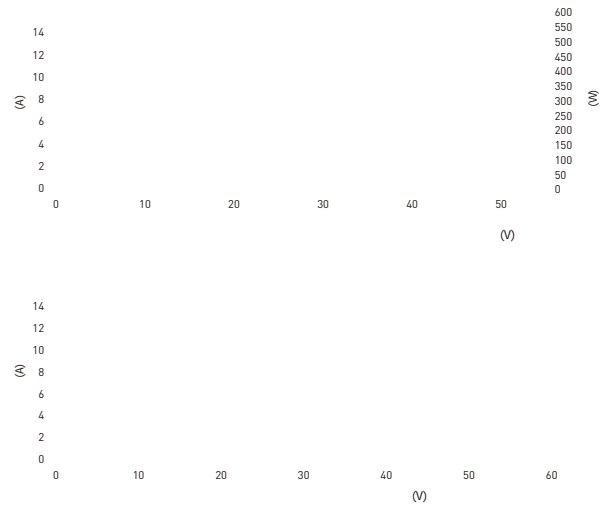

STC	NMOT	STC	NMOT	STC	NMOT	STC	NMOT	STC	NMOT
	22.10		22.30		22.50		22.60		22.80	

	5%	10%	15%	20%	25%
	609	638	667	696	725
	42.66	42.66	42.66	42.66	42.66
	14.28	14.96	15.64	16.32	16.99
	51.47	51.47	51.47	51.47	51.47
	14.96	15.68	16.39	17.10	17.81

	N	16BB
	144	(6*24)
	2278*1134*30mm (89.69*44.65*1.18)	
	31.8kg (70.11lbs.)	
	2.0mm	
	2.0mm	
	IP68, 3	
	4mm² (IEC), 12AWG (UL) 350mm(+), 250mm(-)	
	T01/LJQ-3-CSY/MC4/MC4-EVO2	

	1500V/DC
	-40°C~+85°C
	30A
	Class
	5400Pa 2400Pa
	80%± 5%

	36	36(USA)
	720	576