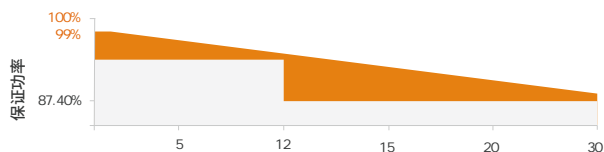

- IEC 61215 / IEC 61730 / UL 61730
- ISO 9001: 2015 质量管理体系
- ISO 14001: 2015 环境管理体系
- ISO 45001: 2018 职业健康安全管理体系

12

30