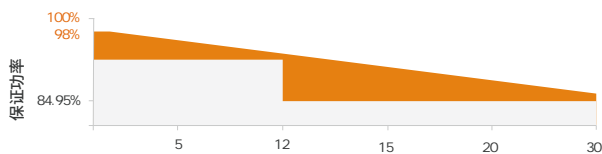

BIPRO

FD6172M **144-cell**

435 - 455l

9BB

PERC

- IEC 61215 / IEC 61730 / UL 61730
- ISO 9001: 2015 质量管理体系
- ISO 14001: 2015 环境管理体系
- ISO 45001: 2018 职业健康安全管理体系

12 30

(