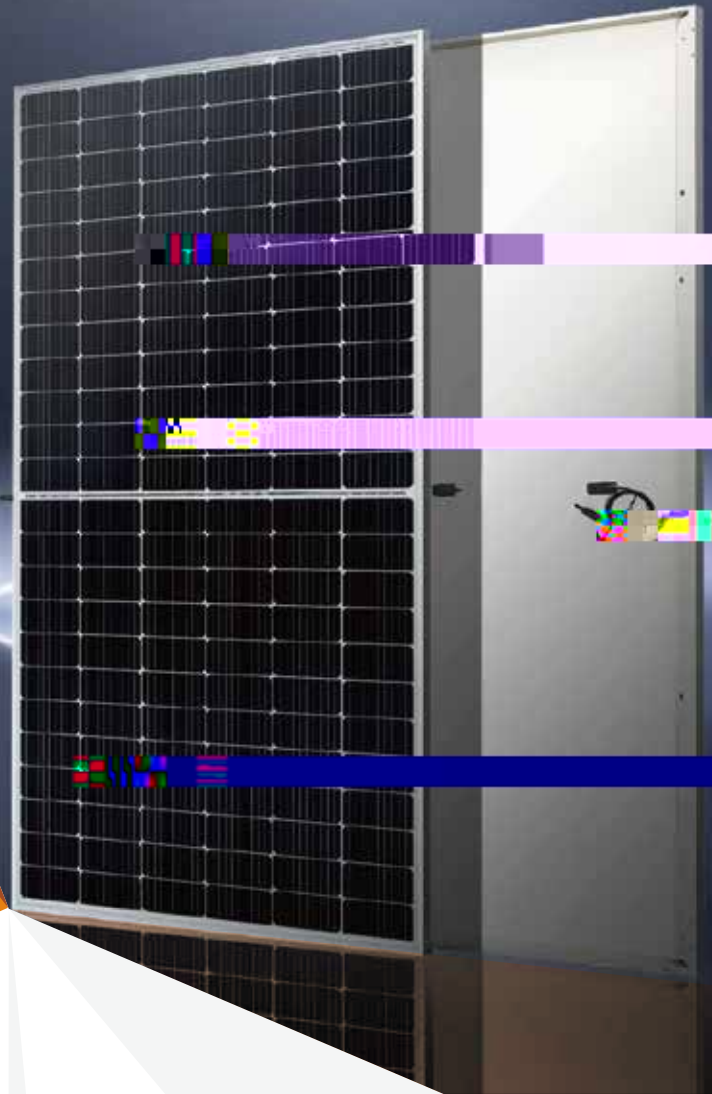

BISTAR

TP6L72M
TP6L72M(H) **144-cell**

435 - 455W

9BB PERC

- IEC 61215 / IEC 61730 / UL 61730
- ISO 9001: 2015 质量管理体系
- ISO 14001: 2015 环境管理体系
- ISO 45001: 2018 职业健康安全管理体系

12

25

9BB