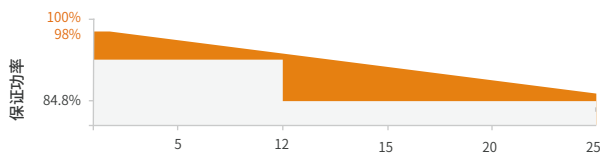

BISTAR

TP6L72M
TP6L72M(H) **144-cell**

435 - 455W

9BB PERC

- IEC 61215 / IEC 61730 / UL 61730
- ISO 9001: 2015 质量管理体系
- ISO 14001: 2015 环境管理体系
- ISO 45001: 2018 职业健康安全管理体系

12

25

9BB